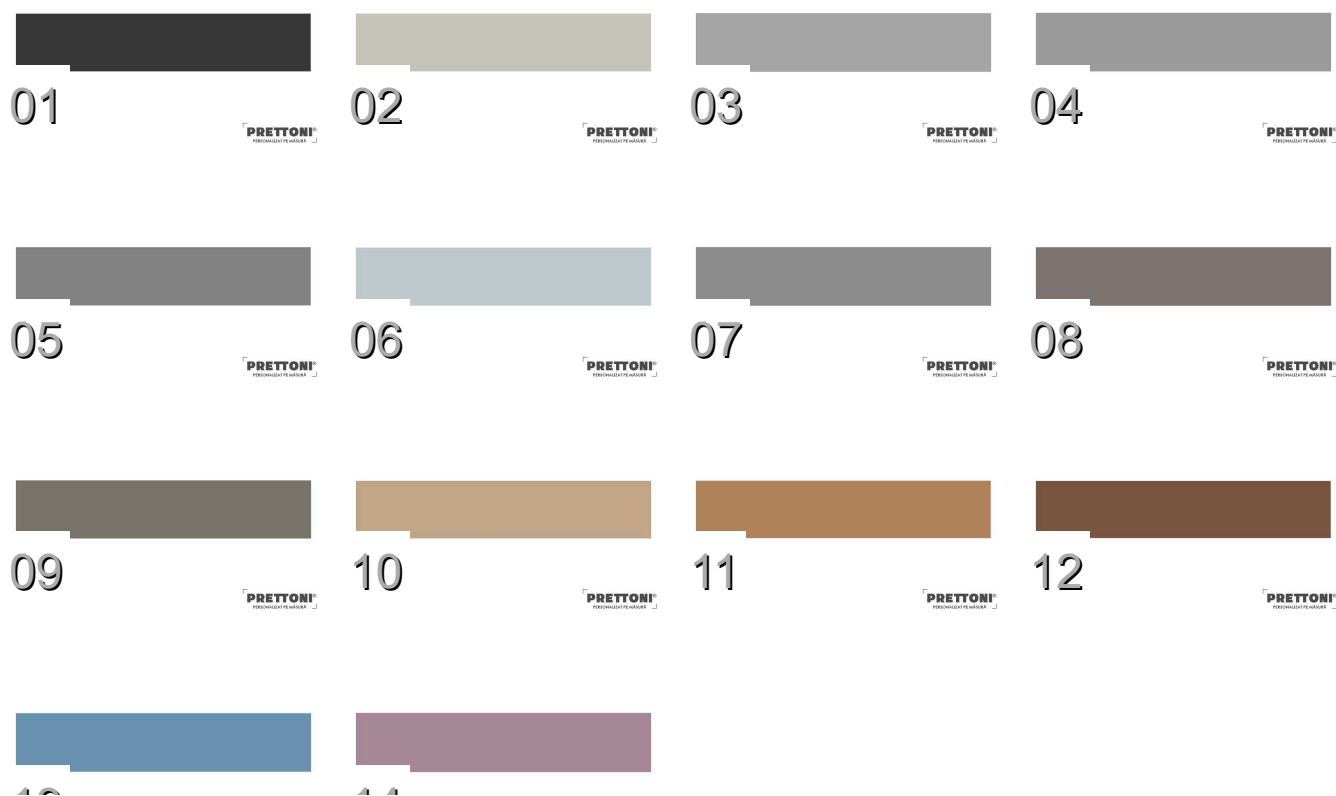

Cookie-urile sunt folosite pe acest site pentru a oferi cea mai buna experienta de utilizator. Daca continuati, presupunem ca sunteti de acord sa primiti cookie-uri de pe acest site. [Citeste mai mult...](#)