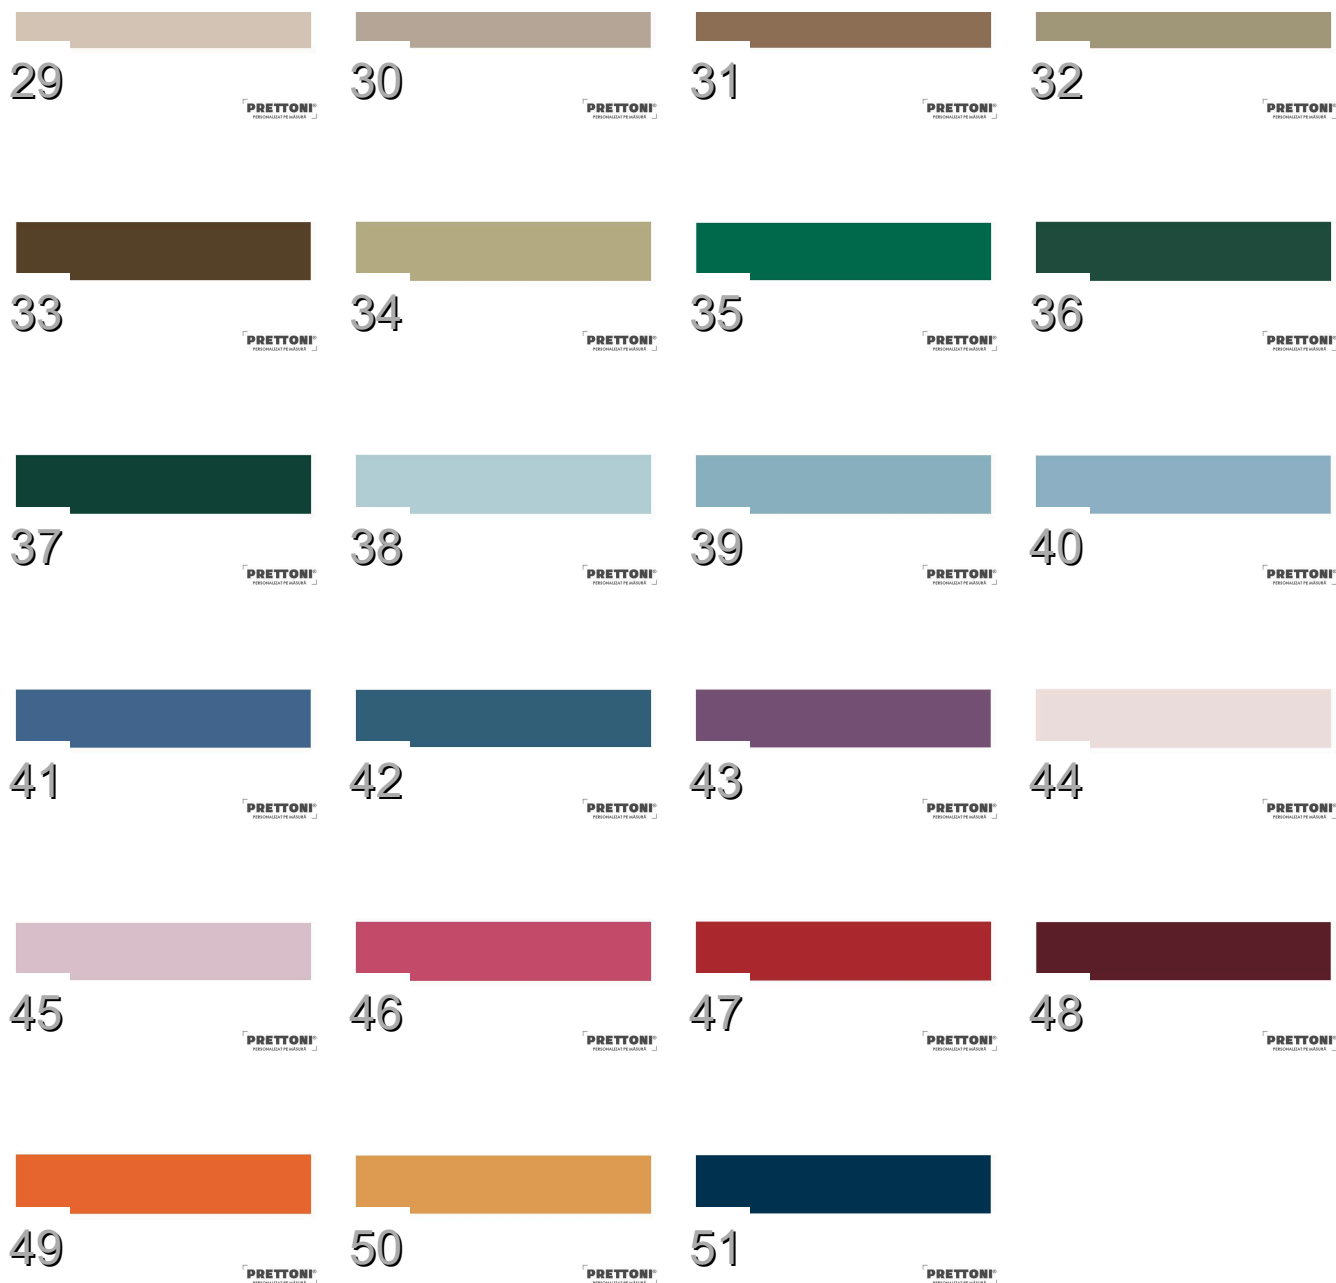

Materiale MATE disponibile: