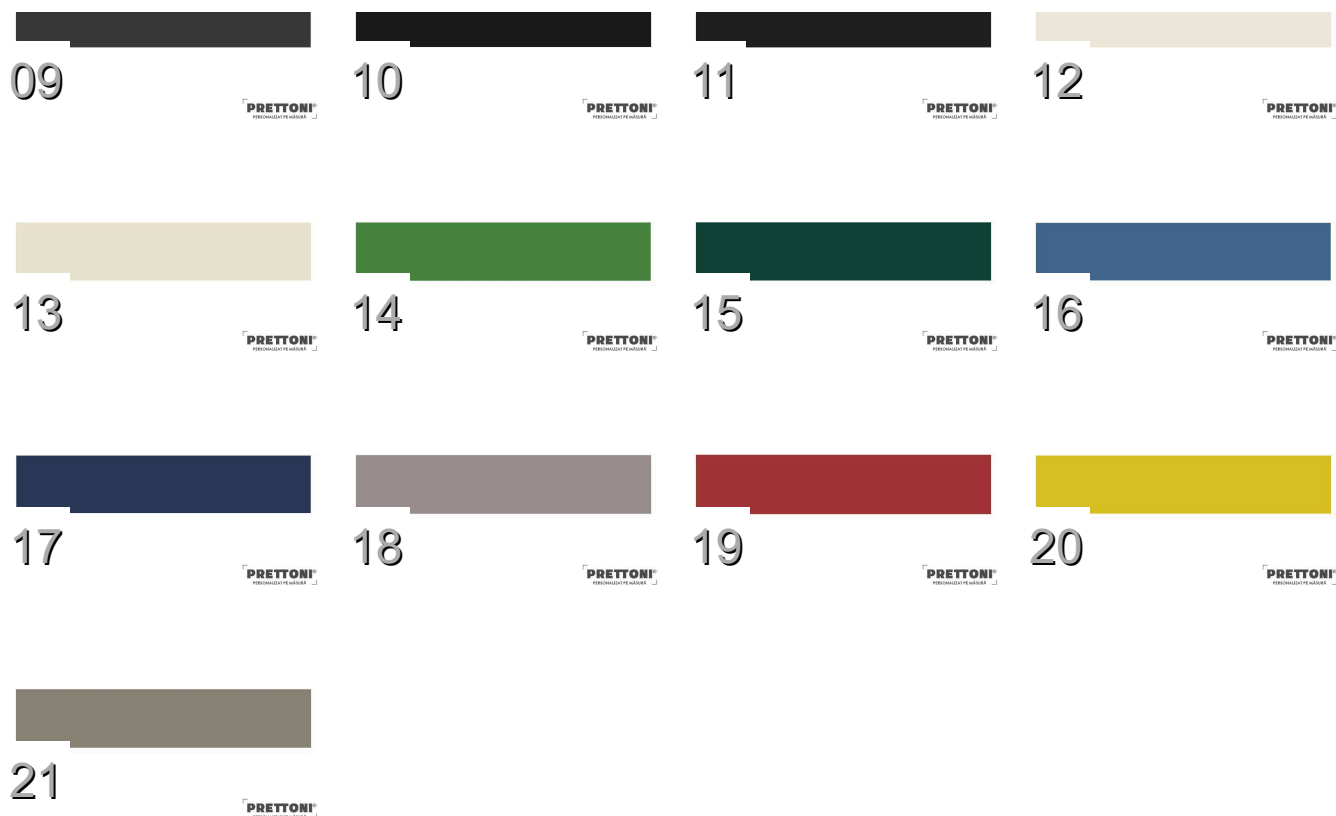

Materiale METALE disponibile: