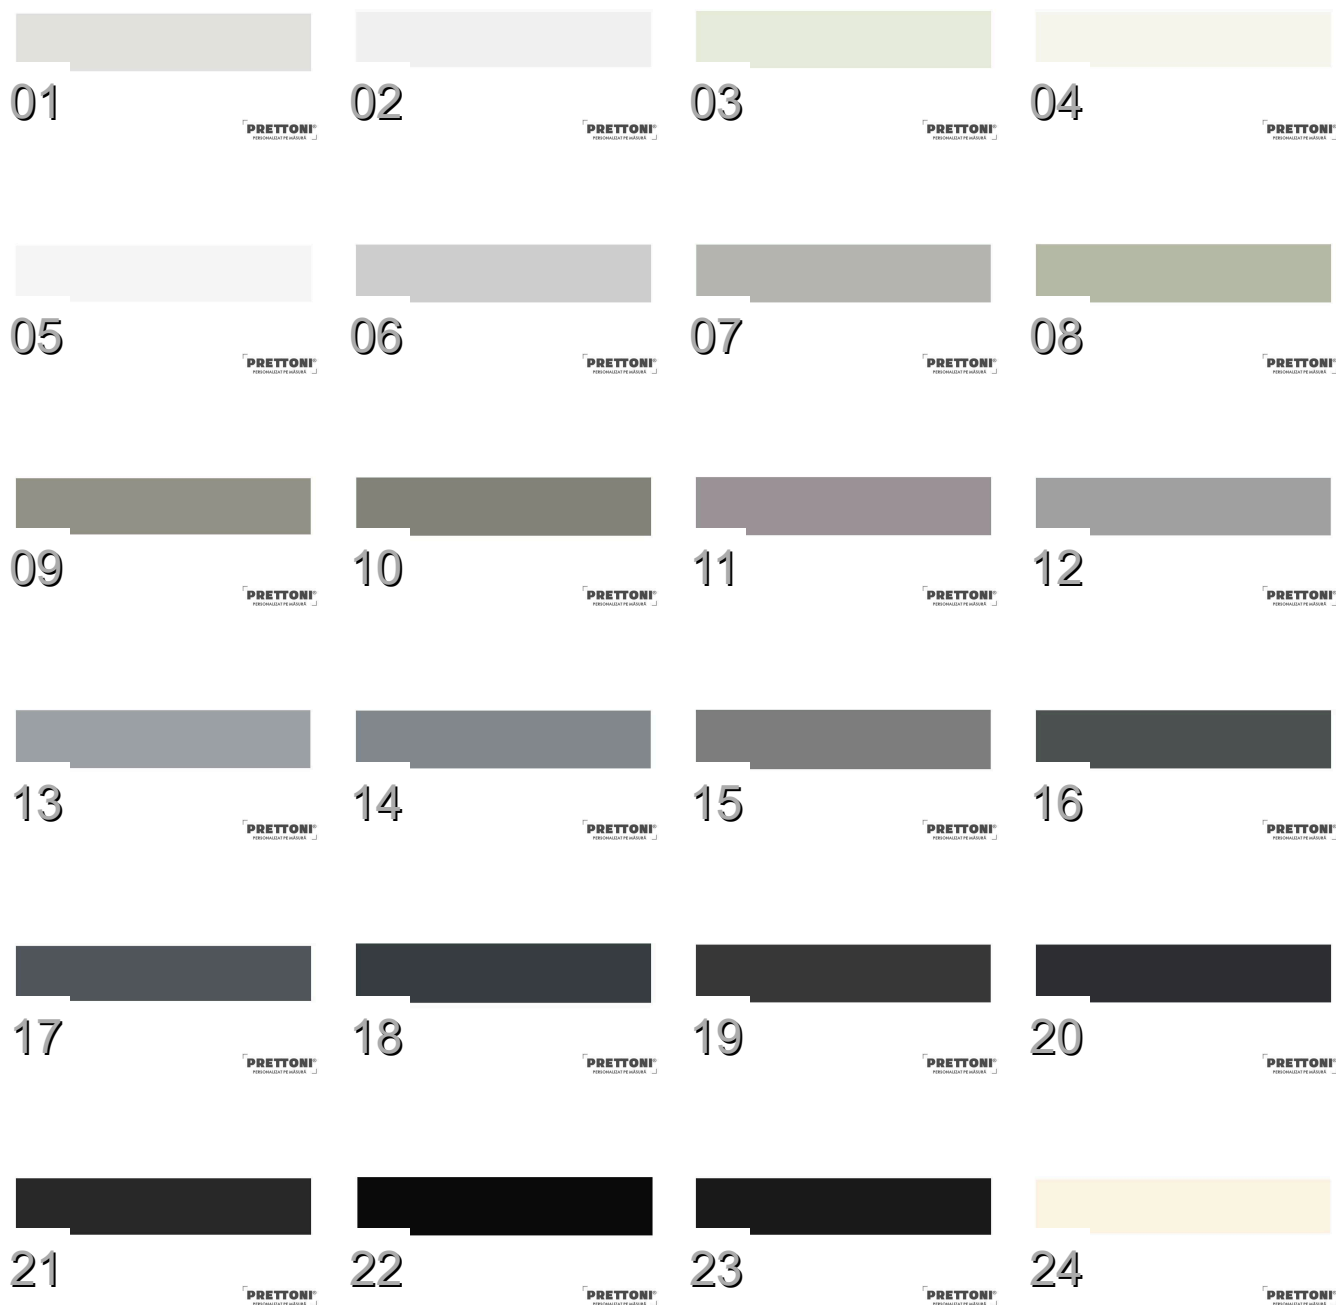

Jaluzele noastre orizontale din aluminiu sunt disponibile într-o gamă largă de culori, pentru a se potrivi perfect cu stilul și schema de culori a casei dumneavoastră. Alegeți dintr-o selecție de 98 de culori și de 5 suprafețe disponibile (culori de fond, mate, metale, lucioase, perforate).

Culori de fond disponibile:

Cookie-urile sunt folosite pe acest site pentru a oferi cea mai buna experienta de utilizator. Daca continuati, presupunem ca sunteti de acord sa primiti cookie-uri de pe acest site. [Citeste mai mult...](#)