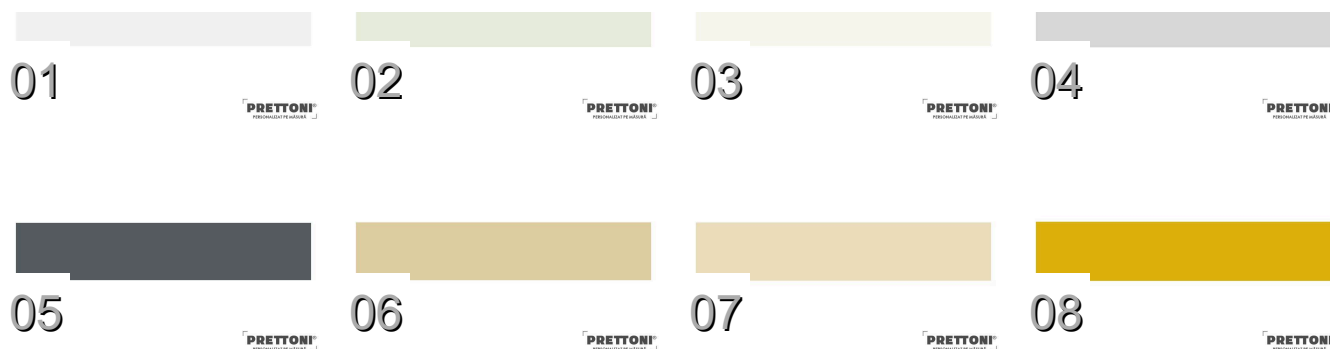

Materiale PERFORATE disponibile: