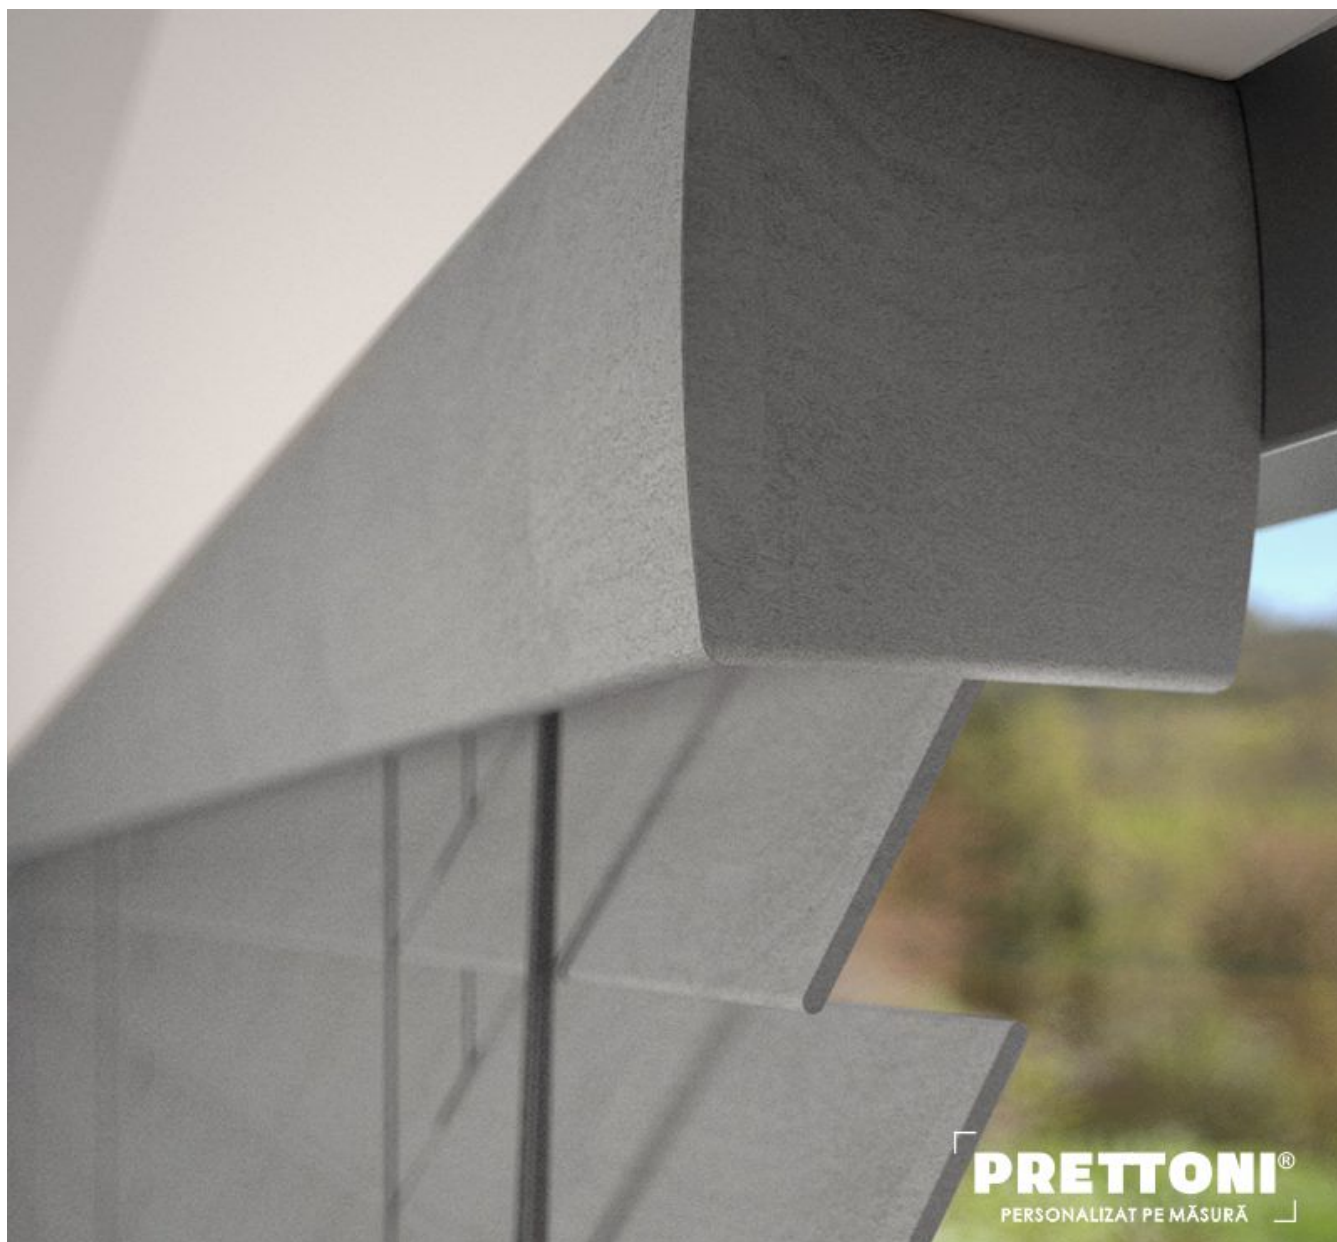

Jaluzelele orizontale din imitație de lemn sunt acționate în același mod ca și jaluzelele orizontale tradiționale. Jaluzelele orizontale sunt alcătuite din mai multe lamele orizontale conectate printr-un sistem de corzi și scripeți. Atunci când sunt complet ridicate, lamelele se adună în partea superioară a ferestrei, oferind o vedere completă. Atunci când sunt coborâte și rotite, jaluzelele orizontale din imitație de lemn blochează vederea și împiedică pătrunderea luminii solare. Jaluzelele orizontale din imitație de lemn pot fi oprite și în poziții intermediare, în funcție de cât de multă intimitate și lumină naturală aveți nevoie. Unghiul lamelelor poate fi reglat cu ajutorul unei tije pivotante.

Culori disponibile

Jaluzelele noastre orizontale din imitație de lemn sunt disponibile în 23 de culori pentru a se potrivi perfect cu stilul și schema de culori a casei dumneavoastră.

Benzi

Adăugarea de benzi elegante conferă stil și caracter jaluzelelor orizontale din imitație de lemn. Alegeți dintr-o selecție de douăzeci de culori contemporane, cu o gamă de benzi unice, țesute plat, pentru a obține un aspect cu adevărat armonios. Amestecați nuanțe complementare sau contrastante pentru a vă adapta interiorul la nevoile dumneavoastră.

Contragreutate

Adăugați elementul final la jaluzeaua orizontală alegând dintr-o gamă de contragreutăți cilindrice în diferite culori: negru, alamă periată, nichel mat și crom.

Mască sistem

Jaluzelele orizontale din imitație de lemn sunt prevăzute cu o mască de sistem complementară, care este utilizată pentru a acoperi profilul superior pentru un aspect elegant și stilat. Disponibil în cele treisprezece culori de bază.