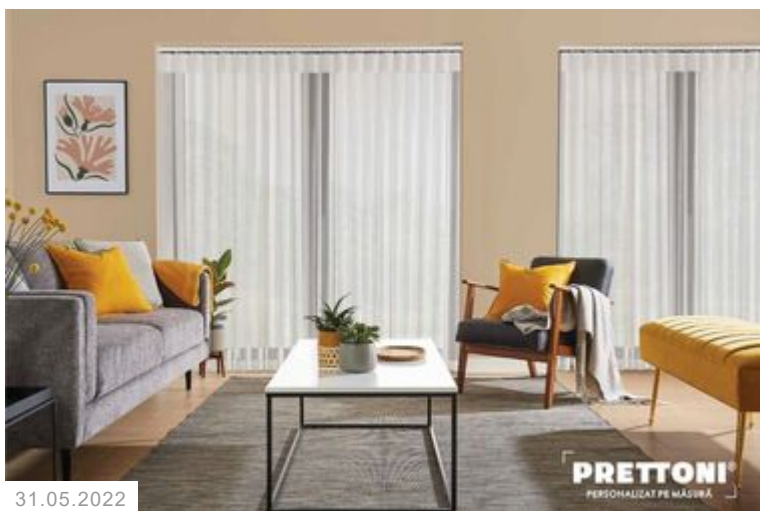

Jaluzele Verticale Sophia

Jaluzelele verticale Sophia reprezintă o soluție unică de umbrire pentru locuința dumneavoastră, oferind o difuzie subtilă a luminii și vedere afară, iar atunci când sunt închise, vă asigură intimitatea. Confeționate dintr-o combinație de țesături transparente și opace, jaluzelele verticale Sophia arată deosebit de bine la ferestre...

[Citește mai mult](#)