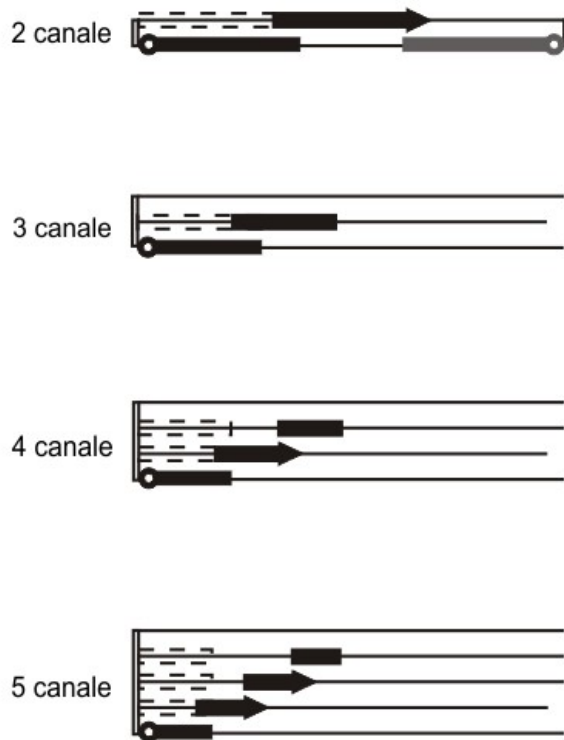

PRETTONI®
PERSONALIZAT PE MĂSURĂ

Deschidere cortină asimetrică