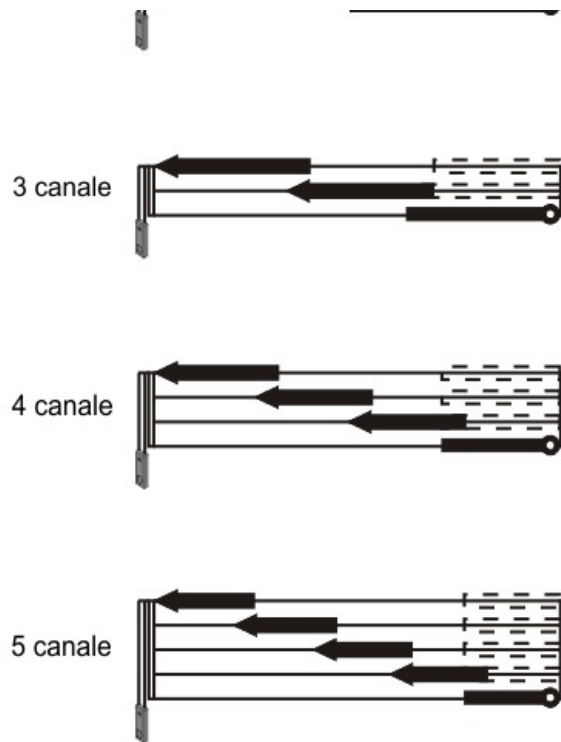

- Vergea de acționare (culoare transparentă), dimensiuni 75 cm, 100 cm, 125 cm
- Clips fixare șină
- Șină de culisare din aluminiu cu 2, 3, 4 sau 5 canale (culoare albă)

## Tipuri de deschideri

### Deschidere normală

Panourile se strâng în aceeași parte cu șnurul de acționare (șnur/vergea).

**PRETTONI**<sup>®</sup>  
PERSONALIZAT PE MĂSURĂ

### Deschidere opusă

Panourile se strâng în partea opusă șnurului de acționare (șnur/vergea).

**PRETTONI**<sup>®</sup>  
PERSONALIZAT PE MĂSURĂ