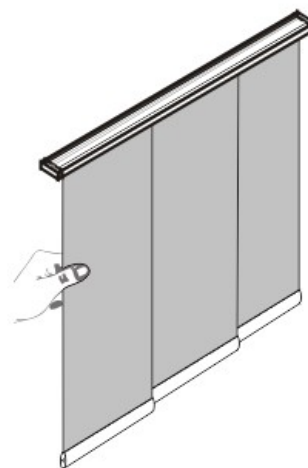

## Acționare

Utilizarea panelurilor japoneze este extrem de simplă. Jaluzeaua poate fi deschisă și închisă manual sau cu ajutorul unei vergele sau a unui șnur. Panourile din țesătură glisează fără efort de-a lungul șinei cu unul sau mai multe canale.

În cazul acționării manuale, panourile pot fi glisate liber și independent unul față de celălalt prin forță manuală; în cazul acționării cu vergea sau șnur, panourile pot fi glisate împreună, legate unul de celălalt, cu ajutorul vergelei sau a șnurului.

Acționare cu șnur

Acționare cu vergea

Fără acționare

**PRETTONI**<sup>®</sup>  
PERSONALIZAT PE MĂSURĂ

Înainte de asamblare, trebuie să se țină seama de spațiul ocupat de panee atunci când sunt închise. În cazul în care panelurile japoneze sunt instalate în dreptul unei deschideri de fereastră sau de ușă, trebuie să se asigure că există suficient spațiu pentru panee lângă deschidere, în caz contrar nu va fi posibil să se tragă complet jaluzeaua din fața ușii sau a ferestrei.