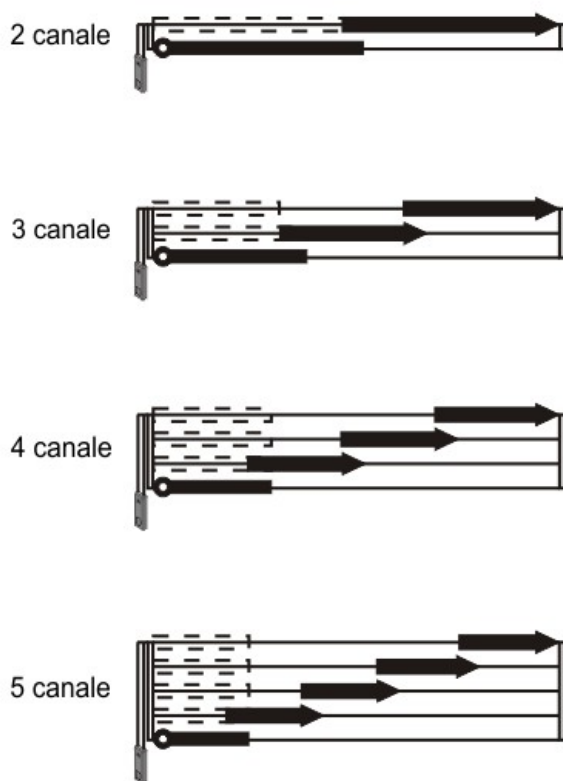

Panelurile japoneze pot fi realizate cu până la 5 canale, iar lățimea unui panou poate varia între 60 și 80 cm. De exemplu, o fereastră cu lățimea de 220 cm poate avea trei panouri de 73 cm sau patru panouri de 55 cm.

- Vergea de acționare (culoare transparentă), dimensiuni 75 cm, 100 cm, 125 cm
- Clips fixare șină
- Șină de culisare din aluminiu cu 2, 3, 4 sau 5 canale (culoare albă)

Tipuri de deschideri

Deschidere normală

Panourile se strâng în aceeași parte cu șnurul de acționare (șnur/vergea).

PRETTONI®
PERSONALIZAT PE MĂSURĂ

Deschidere opusă

Panourile se strâng în partea opusă șnurului de acționare (șnur/vergea).