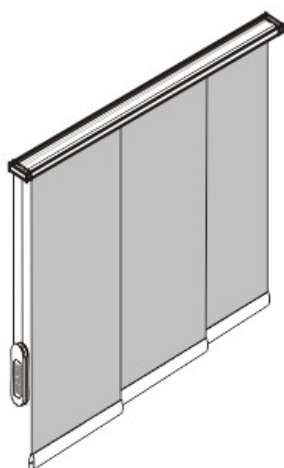

Acționare cu șnur