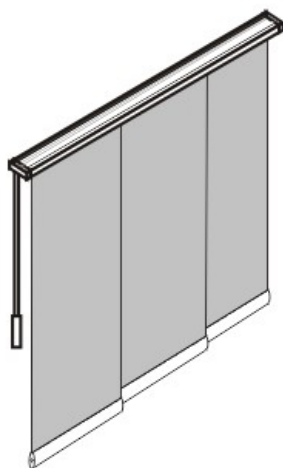

Acționare cu vergea