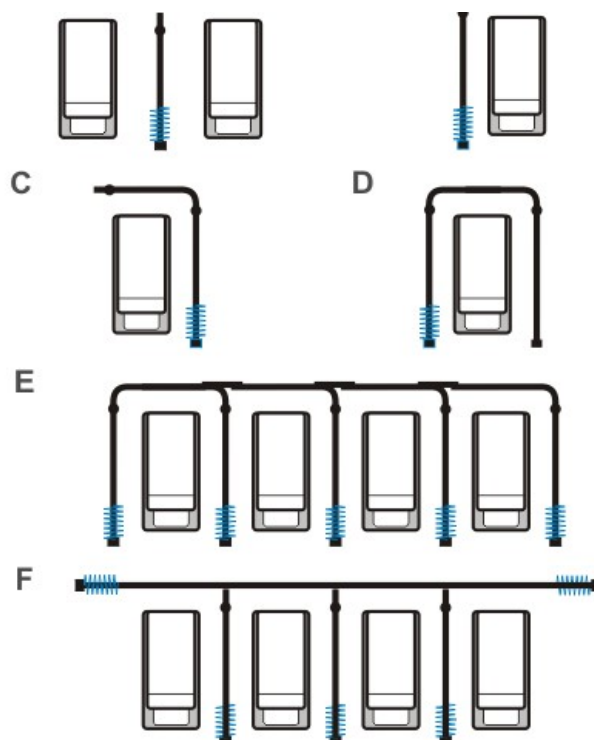

PRETTONI®
PERSONALIZAT PE MĂSURĂ

1. Introduceți cărucioarele perdelei prin gaura prevăzută în șină.
2. După ce perdeaua este complet atârnată, îndepărtați folia de protecție.
3. Completați data montării.
4. Când nu este folosită strângeți perdeaua la perete și o blocați cu cordonul atașat.

Recomandare de folosire perdea în funcție de zona de utilizare

În zone cu risc scăzut (reabilitare, îngrijire pe termen lung, cabinet medical, centru medical) perdeaua poate fi folosită până la 24 luni. Aceasta va fi schimbată ori de câte ori prezintă pete, spintecări sau la intervale mai mici prevăzute de regulamentul intern al spitalului.

În zone cu risc semnificativ (secții medicale generale, saloane cu paturi) perdeaua poate fi folosită până la 12 luni. Aceasta va fi schimbată ori de câte ori prezintă pete, spintecări sau la intervale mai mici prevăzute de regulamentul intern al spitalului.

În zone cu risc ridicat (unitate primiri urgențe, terapie intensivă, secții chirurgie, spital copii) perdeaua poate fi folosită până la 6 luni. Datorită traficului mare de vizitatori și numărului mare de personal medical din acele locații aceasta va fi schimbată ori de câte ori prezintă pete, spintecări sau la intervale mai mici prevăzute de regulamentul intern al spitalului.

În zone cu risc foarte mare (cabine medicale de epidemiologie, spitale de arși, focar de izbucnire a unei boli infecțioase) perdeaua trebuie schimbată imediat după fiecare pacient, deoarece în astfel de locații riscul de contaminare este extrem de mare.

Prettoni®