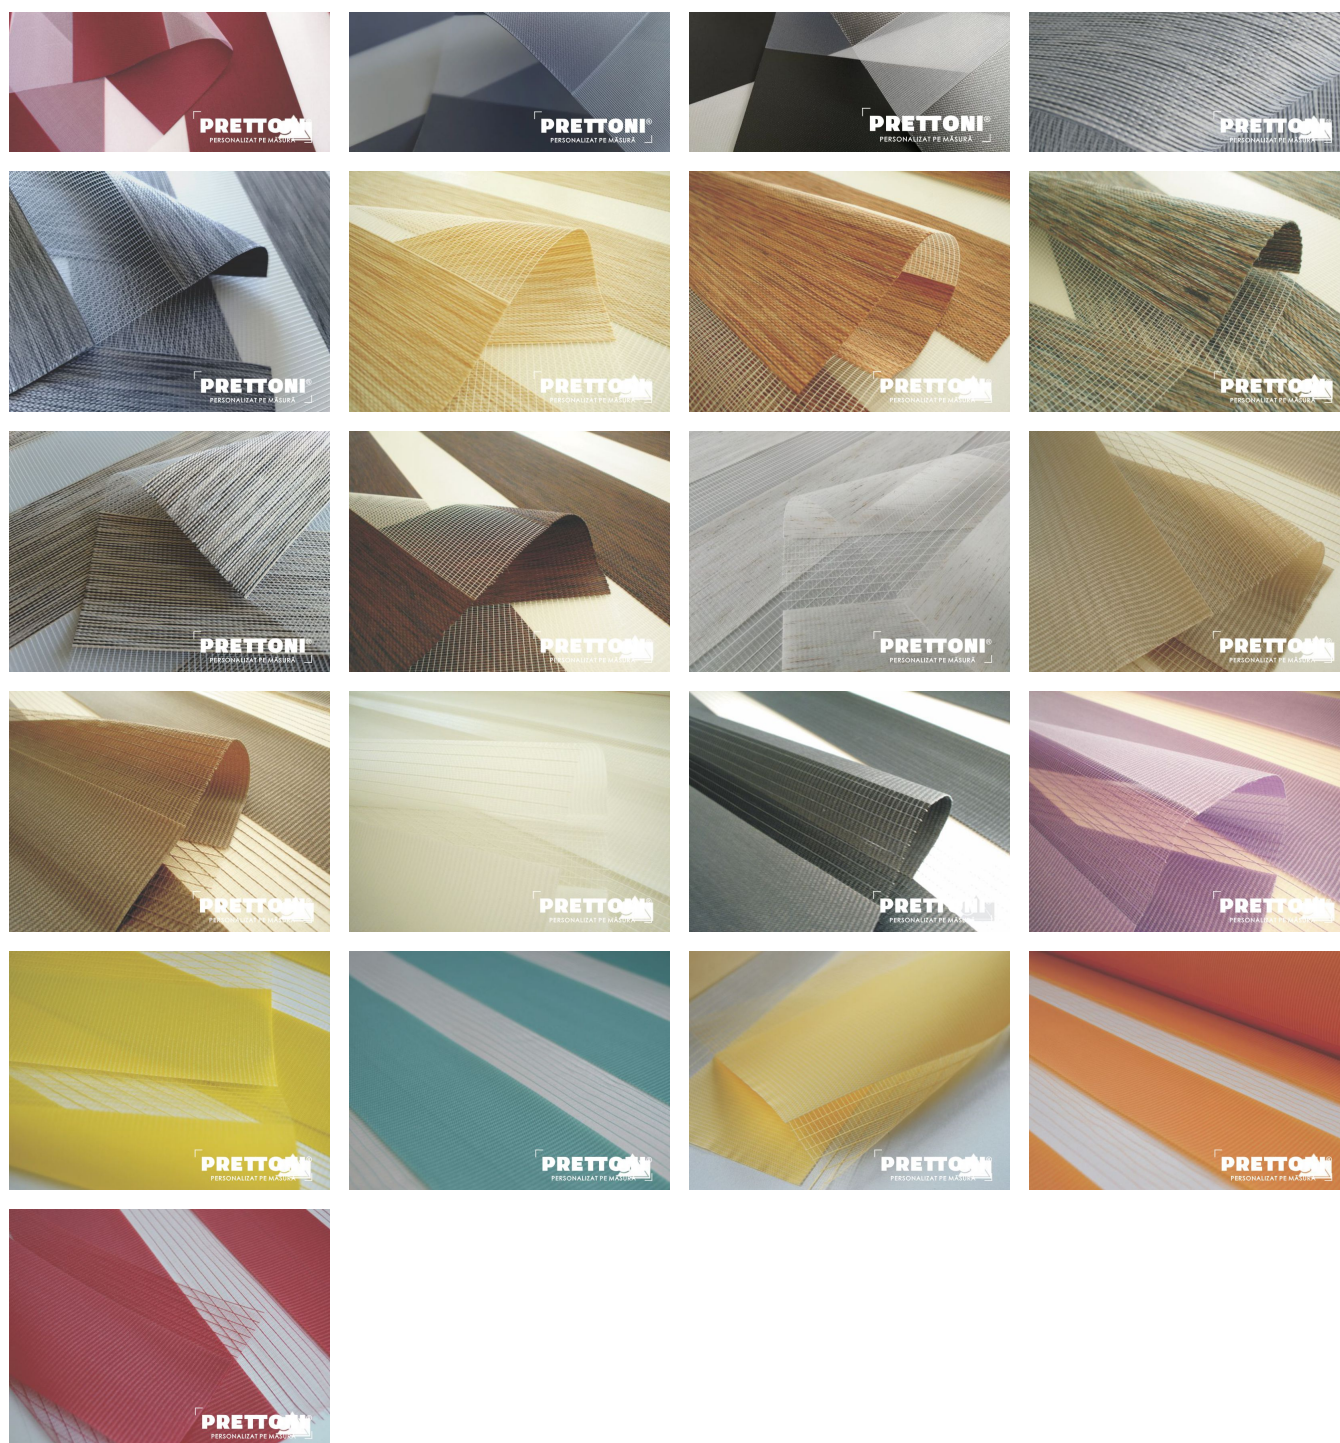

[blog](#)

[jaluzele](#)

[jaluzele day and night](#)

[jaluzele zi noapte](#)

[rolete](#)

[rolete zebra](#)

ARTICOLE RECENTE

Este roleta zebra o alegere bună pentru bucătărie ?

Ce fel de jaluzele sunt cele mai bune pentru o sală de clasă?

Rulouri exterioare pentru toate tipurile de clădiri

Cum să alegeți sistemele de umbrire pentru o casă nouă?