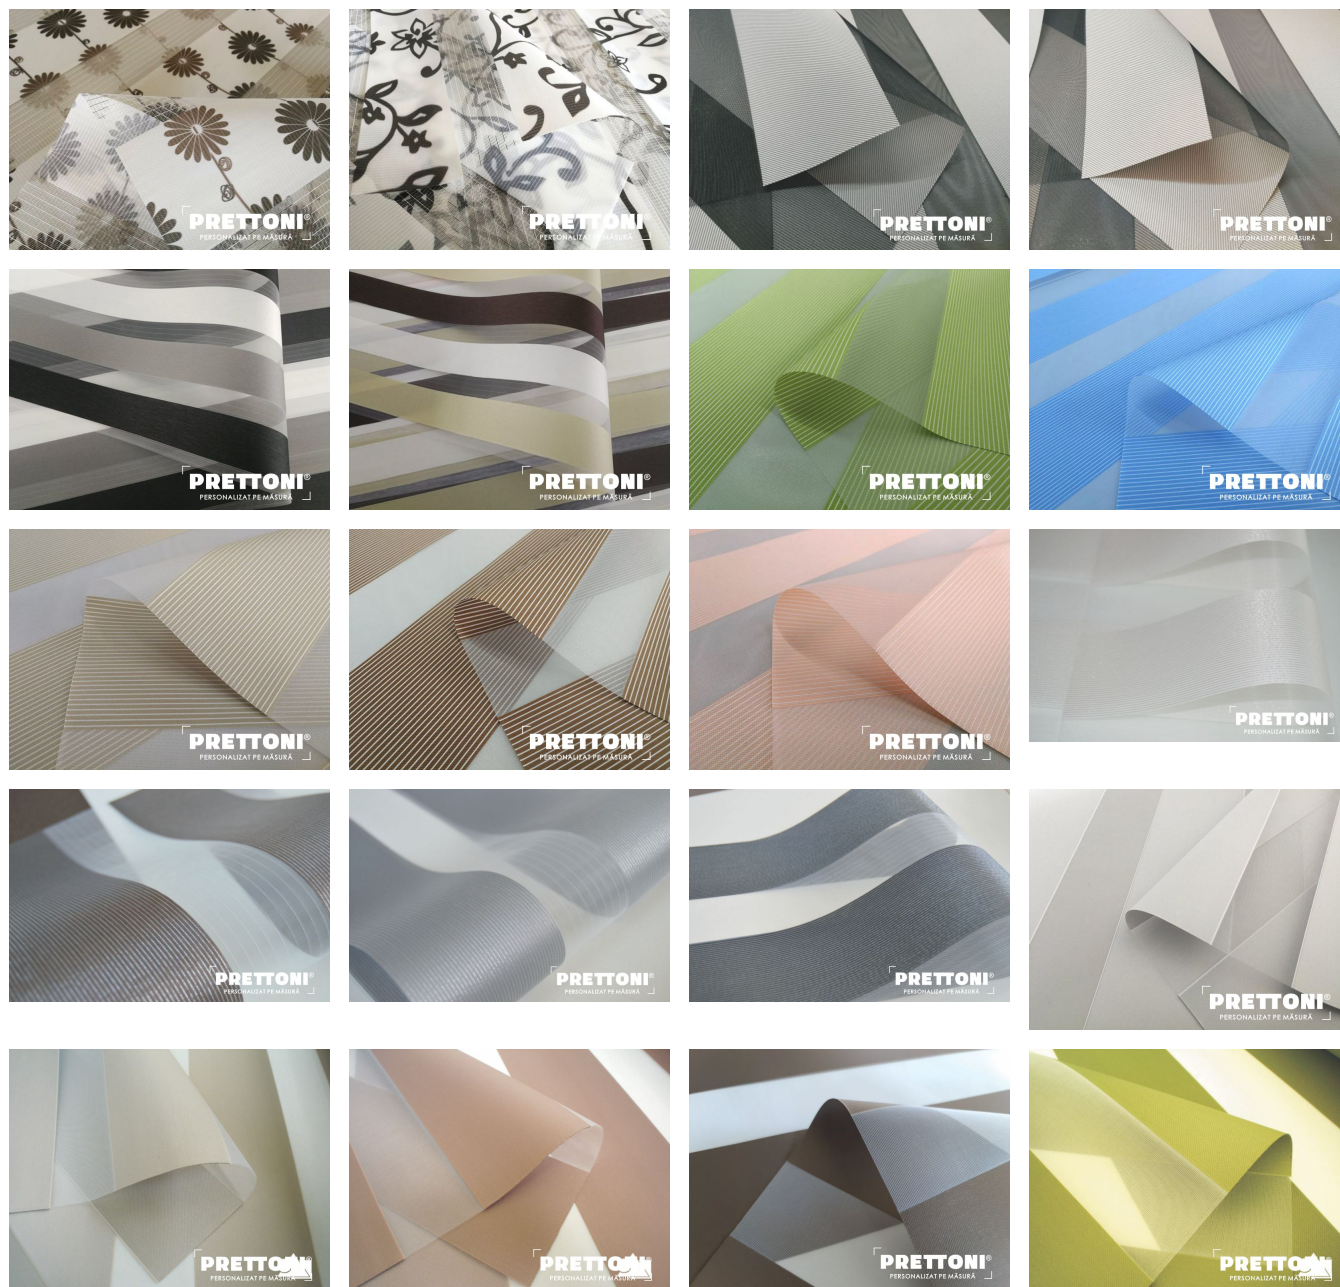

Modul in care sunt confecționate aduc aminte de jaluzelele orizontale, care datorita lamelelor permit reglarea intensității luminii care intra in încăperea, iar când jaluzelele sunt strânse se poate admira peisajul din exterior.

Jaluzelele de tip zi – noapte sunt alegerea ideala pentru interioarele moderne si datorita confecționării acestora este posibila acoperirea ferestrelor de dimensiuni mai mari.

Sistemul de umbrire jaluzele zebra poate fi montat pe tâmplăria ferestrei, pe tavan sau pe perete.

Modele disponibile: