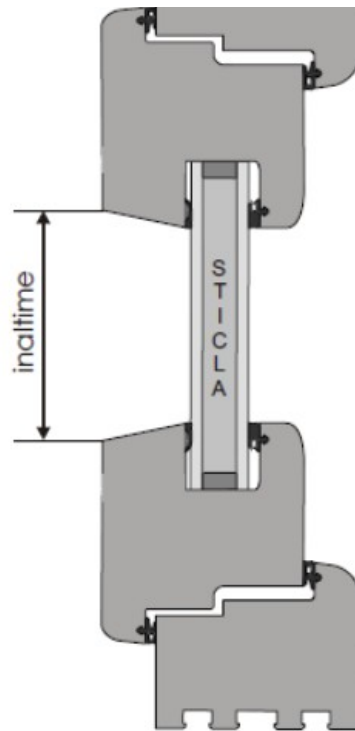

Sunt de acord

**Lățime:** Măsurați lățimea geamului ferestrei și scădeți 1-2 mm din valoarea rezultată.

**Înălțime:** Măsurați înălțimea geamului ferestrei.

### **Preluare cotă pentru înălțime:**

Cookiile sunt folosite pe acest site pentru a oferi cea mai buna experienta de utilizator. Daca continuti, presupunem ca sunteti de acord sa primiti cookie-uri de pe acest site. [Citeste mai mult...](#)