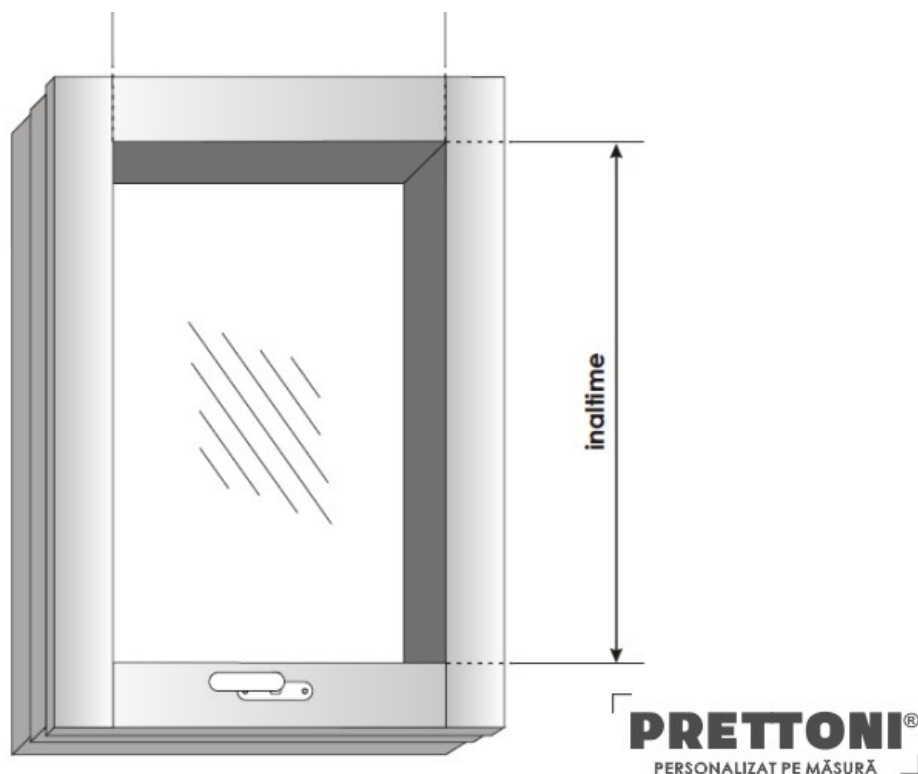

Lățime: Măsurați lățimea geamului ferestrei și scădeți 1-2 mm din valoarea rezultată.

Înălțime: Măsurați înălțimea geamului ferestrei.

Preluare cotă pentru înălțime:

Cookiile sunt folosite pe acest site pentru a oferi cea mai buna experienta de utilizator. Daca continuti, presupunem ca sunteti de acord sa primiti cookie-uri de pe acest site. [Citeste mai mult...](#)