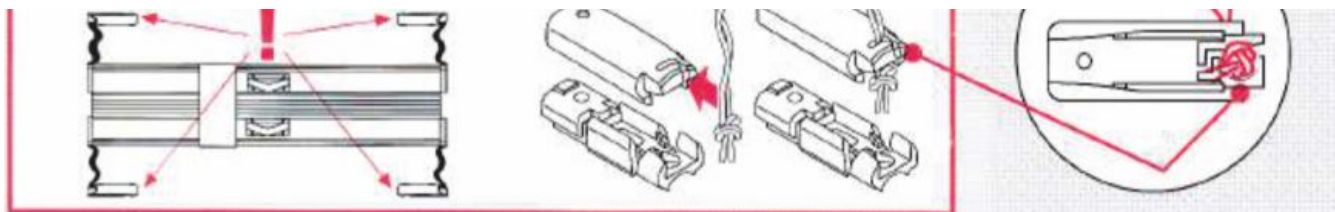

Jaluzele Plisate

Conținutul pachetului:

- Jaluzea
- Console
- Şuruburi

Unelte necesare:

- Bandă de măsurat
- Burghiu
- Şurubelniță
- Creion

Pasul 1

Treceți corzile de tensionare prin gaura alungită din partea superioară a clipsurilor de prindere, apoi legați capătul corzii.

PRETTONI[®]
PERSONALIZAT PE MĂSURĂ

Pasul 2

În cele patru colțuri ale cadrului ferestrei, folosind o bandă de măsurat, măsoarați, apoi marcați cu un creion și găuriți pozițiile șuruburilor. Găurile trebuie să fie la 1,5 cm de geamul ferestrei și de colțul ferestrei. Folosiți un burghiu de 2 milimetri!