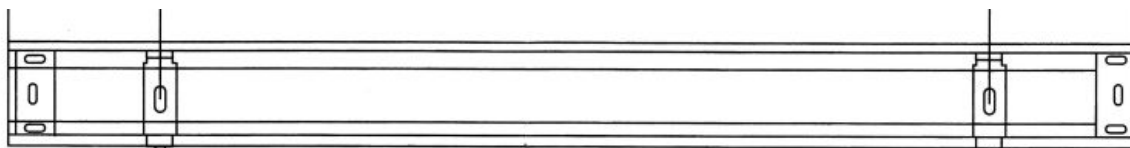

Rolete Textile cu Profil Superior

Conținutul pachetului:

- Console
- Şuruburi

Unelte necesare:

- Bandă de măsurat
- Bormaşină
- Şurubelniţă
- Boloboc

Pentru instalarea jaluzelei este nevoie de două persoane!

Pasul 1

Cu ajutorul unei benzi de măsurat, măsurați poziția celor două console astfel încât acestea să fie la cel mult 5 centimetri de capătele jaluzelei și la cel mult 80 de centimetri unul de celălalt.