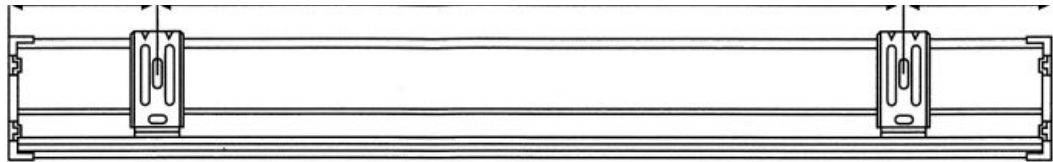

Rolete Zebra cu Casetă Superioară

Conținutul pachetului:

- Console
- Şuruburi

Unelte necesare:

- Bandă de măsurat
- Bormaşină
- Şurubelniţă
- Boloboc

Pentru instalarea jaluzelei este nevoie de două persoane!

Pasul 1

Cu ajutorul unei benzi de măsurat, măsurați poziția celor două console astfel încât acestea să fie la cel mult 5 centimetri de capătele jaluzelei și la cel mult 80 de centimetri unul de celălalt.