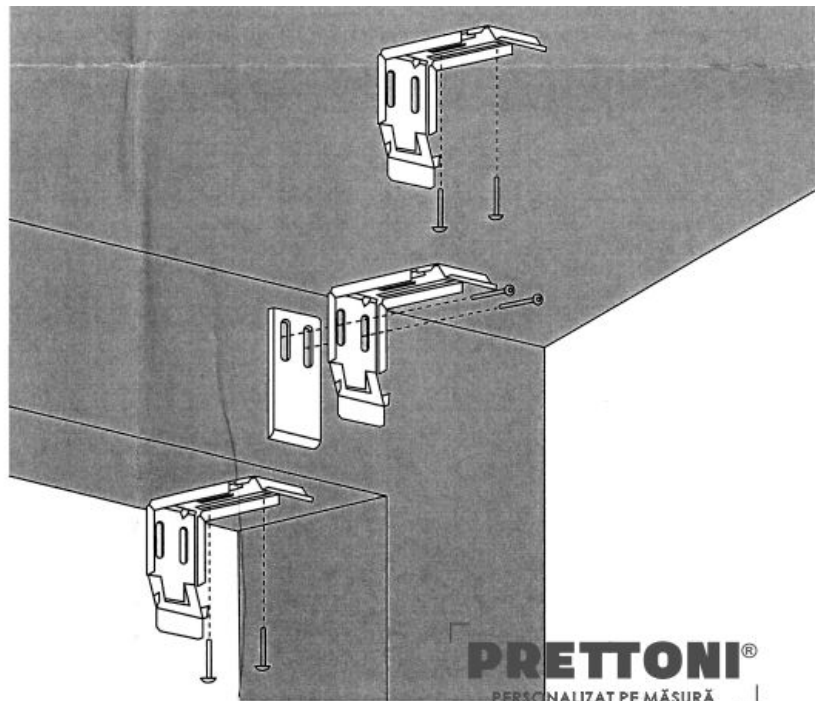

PRETTONI®
PERSONALIZAT PE MĂSURĂ

Pasul 3

Încrucișați clemele de pe caseta superioară și de pe consolele montate pe perete pentru a fixa roleta.