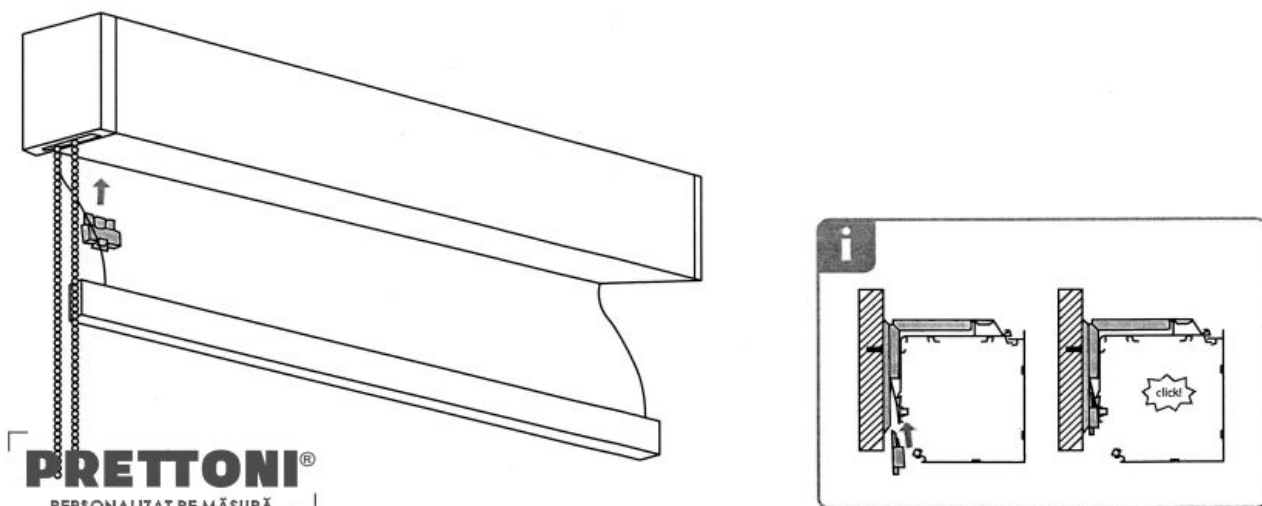

Atenție! La montarea acestui produs trebuie folosit bolobocul, montajul realizându-se perfect drept, astfel încât roleta să funcționeze impecabil, iar rulajul materialului pe tambur să nu prezinte devieri.

Produsele își pierd garanția dacă se constată că produsul prezintă deteriorări de felul: spargeri, deformări, urme de lovituri, izbiri etc., ruperea, tăierea sau smulgerea elementelor componente ale produsului, degradarea produsului ca urmare a transportului neadecvat de către client sau a montării greșite de către client fără asistent de specialitate.

Toate reclamațiile generate de nerespectarea acestor instrucțiuni sunt respinse!

Tipuri de sisteme pe care le oferim

- **Jaluzele Interioare:** Rolete Textile, Stori Romane, Rulouri Mansardă, Rolete Zebra, Jaluzele Orizontale din Lemn, Jaluzele Orizontale din Aluminiu, Jaluzele Verticale, Paneluri Japoneze, Jaluzele Plisate, Perdele, Draperii, Galerii