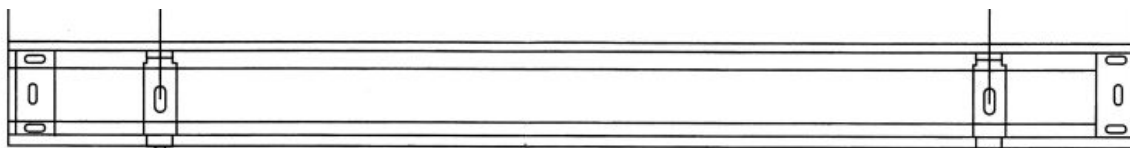

Rolete Zebra cu Profil Superior

Conținutul pachetului:

- Console
- Şuruburi

Unelte necesare:

- Bandă de măsurat
- Bormaşină
- Şurubelniţă
- Boloboc

Pentru instalarea jaluzelei este nevoie de două persoane!

Pasul 1

Cu ajutorul unei benzi de măsurat, măsurați poziția celor două console astfel încât acestea să fie la cel mult 5 centimetri de capătele jaluzelei și la cel mult 80 de centimetri unul de celălalt.