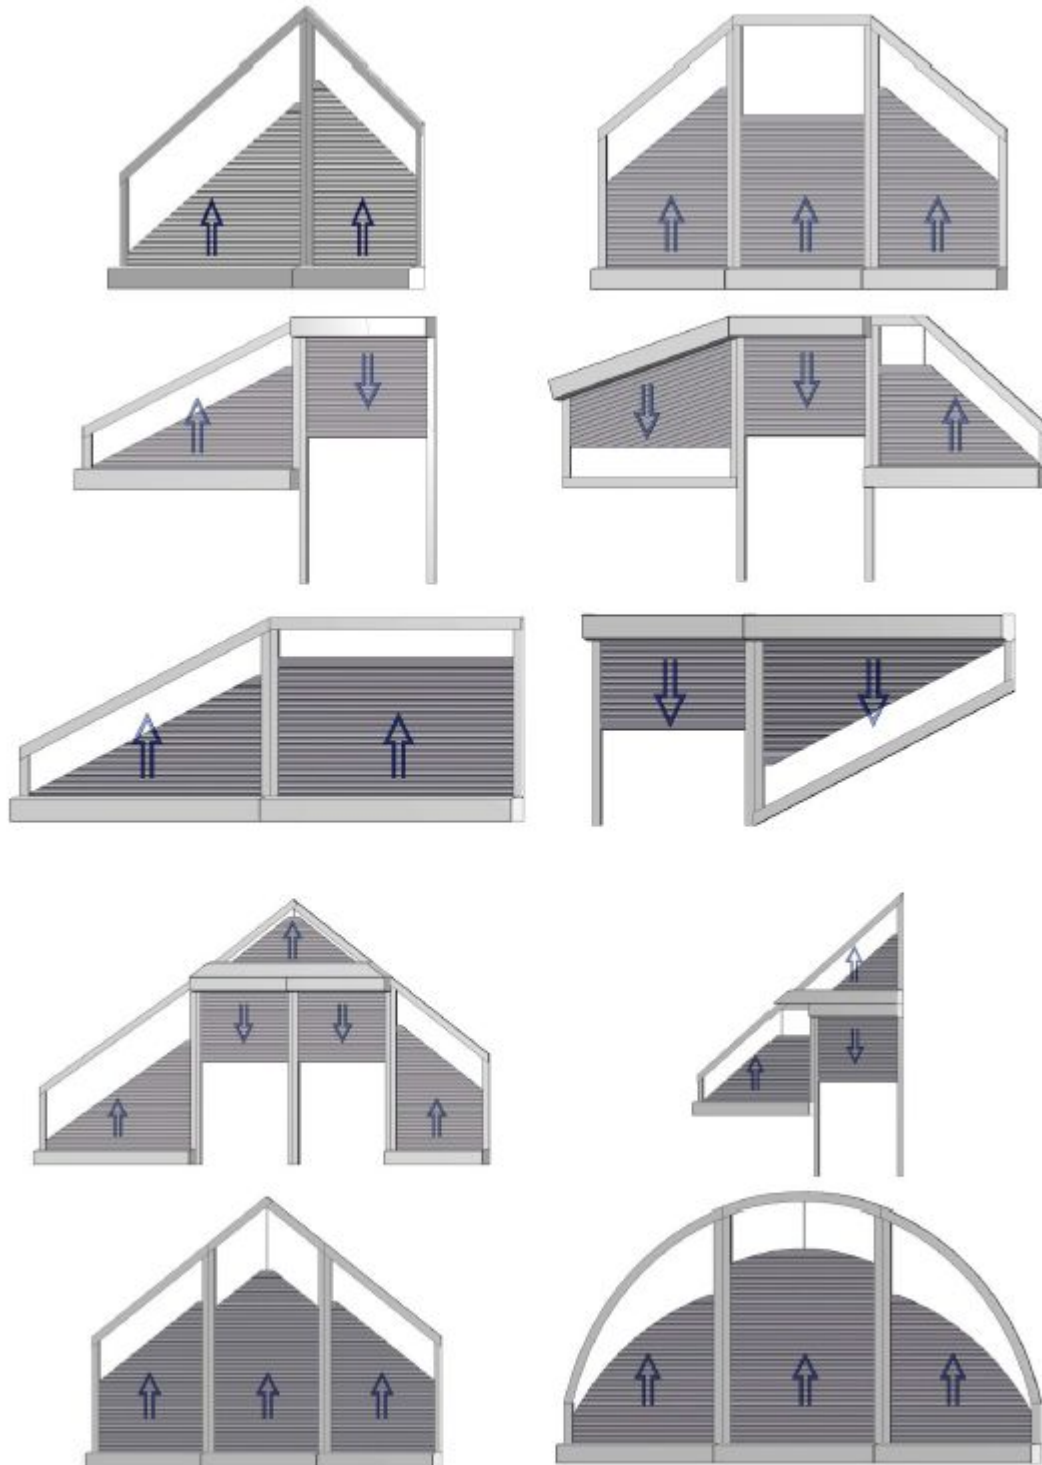

Rulouri Exterioare din Aluminiu Atipice

24.03.2023

În zilele noastre, producția de ferestre nu se mai limitează la ferestrele rectangulare tradiționale, ci este completată din ce în ce mai mult de ferestre tot mai oblice, cu forme neregulate. Soluția pentru umbrirea acestor ferestre sunt **rulourile exterioare din aluminiu atipice**.

Disponibil în următoarele culori: alb (RAL 9006), crem (RAL 9016), maro închis (RAL 8022), antracit (DB 703).

Disponibil cu lamele din aluminiu integral sau din aluminiu perforat.

Rulourile pot fi montate pe partea inferioară a ferestrei sau pe pervaz.

Se închide de jos în sus, lamelele sunt trase în sus de un cordon ascuns.

În funcție de dimensiune și de unghiul de înclinare, este posibil ca ultima lamelă să nu fie înfășurată complet în oblon - acest lucru nu afectează funcționarea acestuia.