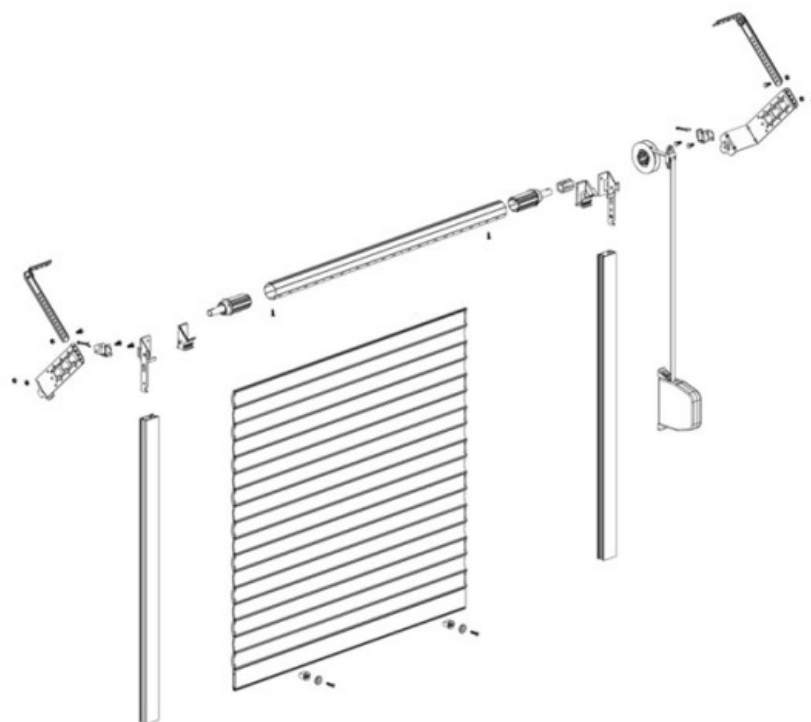

orizontale, care au o formă specială a marginilor ce le permite o înclinare articulată între ele. Suprafețele lamelelor nu sunt plane, ele au formă convexă și respectiv concavă, pentru ca să poată fi înfășurate în jurul unui ax.

Lamelele folosite în fabricarea rulourilor sunt lamele din foi de aluminiu cu izolație din poliuretan (structură sandwich), cu secțiunea lamelei de 9x45 mm. Lamela finală a ruloului are o formă specială, mai rigidă și un rol suplimentar de a asigura susținerea garniturii inferioare de închidere și a blocatorilor de limitare a ridicării.

Culoarea finisajului lamelei este aplicată prin acoperire cu pulberi epoxipoliesterice, cu același finisaj pe ambele fețe ale lamelei.

PRETTONI®
PERSONALIZAT PE MĂSURĂ

Sistemul de acționare

Acționarea rulourilor încastabile se poate face în două moduri:

- **Acționare manuală:** prin intermediul unui șnur sau a unei manivele prin care se transmite o mișcare de rotație axului în sensul dorit;
- **Acționare electrică:** ridicarea/coborârea covorului de lamele se face de către un motor electric special (motor tubular) ce se montează în interiorul axului. Modalitățile de comandă ale motorului sunt diverse (întrerupător sau telecomandă de perete, telecomandă portabilă, senzori diverși, temporizator, centrală de autorizare etc.).

Prettoni®