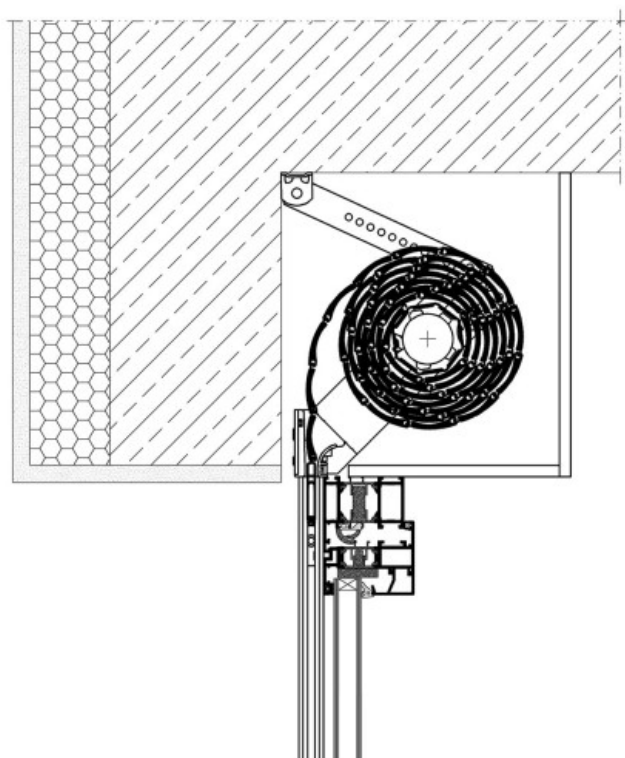

Rulourile încastabile sunt elemente de închidere pentru goluri cu două caracteristici principale: ecranul mobil este alcătuit din lamele îmbinate articulat între ele; mișcarea ecranului mobil este aceea de culisare în sus de-a lungul planului peretelui, cu înfășurarea ecranului în jurul unui ax așezat în interiorul unui buiandrug.

Ruloul încastabil este alcătuit din următoarele subsisteme:

- Sistemul de ghidare prin care se culisează covorul de lamele;
- Covorul de lamele ce închide golul construcției;
- Sistemul de acționare necesar pentru manevrarea lamelor.

PRETTONI[®]
PERSONALIZAT PE MĂSURĂ

Sistemul de ghidare

Este partea care conduce deplasarea covorului de lamele între cele 2 poziții extreme ale mișcării sale: total închis și total deschis.

Sistemul de ghidare este format din șinele de ghidare, profile extrudate de aluminiu, cu o secțiune de tip U prin interiorul căreia sunt perii antifricțiune și de etanșare pe care se deplasează lamelele. Sistemul de ghidare al rulourilor încastabile se montează în interiorul glafului.

Dimensiunea (lățimea) ghidajului este foarte importantă atunci când se stabilește varianta de alcătuire și montaj a ruloului. Ghidajele din aluminiu pentru rulouri încastabile au lățime de 4,5 cm.

Covorul de lamele